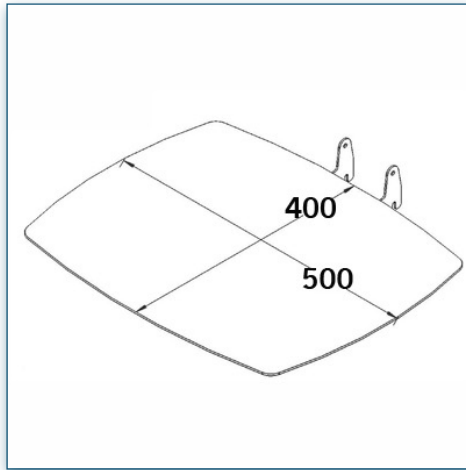

Etagère 40 cm x 50 cm

Référence: 440.012

N'hésitez pas de nous contacter si vous avez des questions au sujet de cette gamme de produits.

Garantie: 5 ans

000.440.012

Noir ou Aluminium

-

-