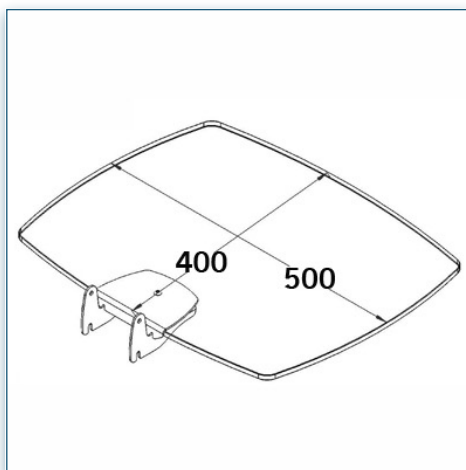

Etagère en verre  
40 cm x 50 cm

Référence: 440.011

N'hésitez pas de nous contacter si vous avez des questions au sujet de cette gamme de produits.

Garantie: 5 ans

000.440.011

Noir ou Aluminium

-

-