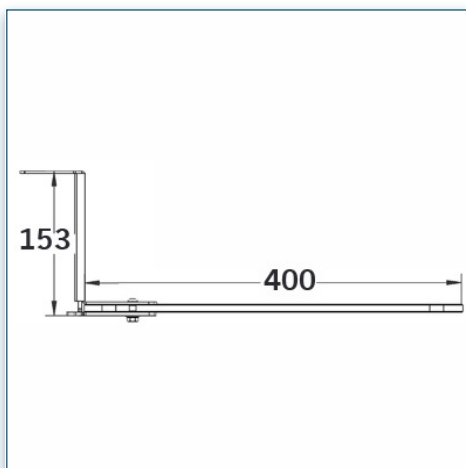

Etagère en verre
40 cm x 50 cm

Référence: 440.006

N'hésitez pas de nous contacter si vous avez des questions au sujet de cette gamme de produits.

Garantie: 5 ans

000.440.006

Noir ou Aluminium

-

-