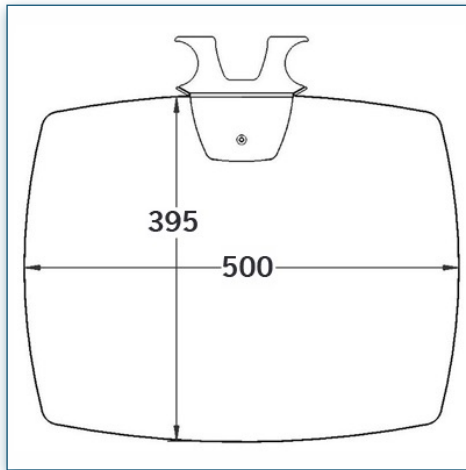

Etagère en verre
40 cm x 50 cm

Référence: 440.006

N'hésitez pas de nous contacter si vous avez des questions au sujet de cette gamme de produits.

Garantie: 5 ans

000.440.006

Noir ou Aluminium

-

-