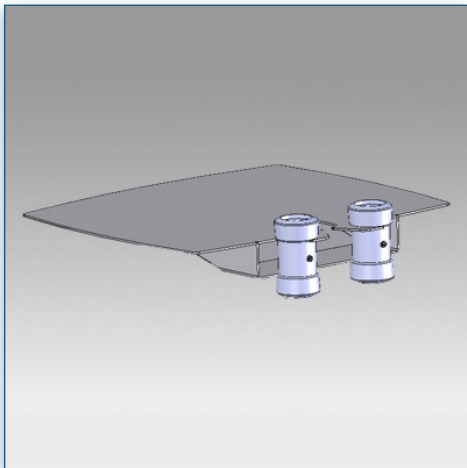

Etagère Heavy Duty  
45 cm x 70 cm

Référence: 440.005

N'hésitez pas de nous contacter si vous avez des questions au sujet de cette gamme de produits.

Garantie: 5 ans

000.440.005

Noir ou Aluminium

-

-