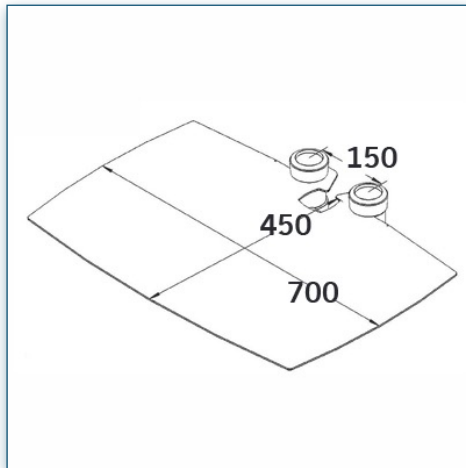

Etagère Heavy Duty  
45 cm x 70 cm

Référence: 440.005

N'hésitez pas de nous contacter si vous avez des questions au sujet de cette gamme de produits.

Garantie: 5 ans

000.440.005

Noir ou Aluminium

-

-