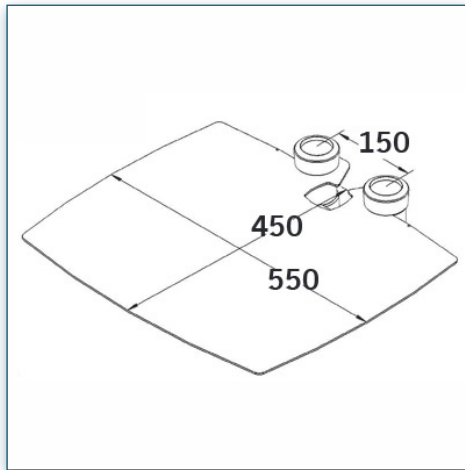

Etagère Heavy Duty
45 cm x 55 cm

Référence: 440.004

N'hésitez pas de nous
contacter si vous avez
des questions au sujet de
cette gamme de produits.

Garantie: 5 ans

000.440.004

Noir ou Aluminium

-

-