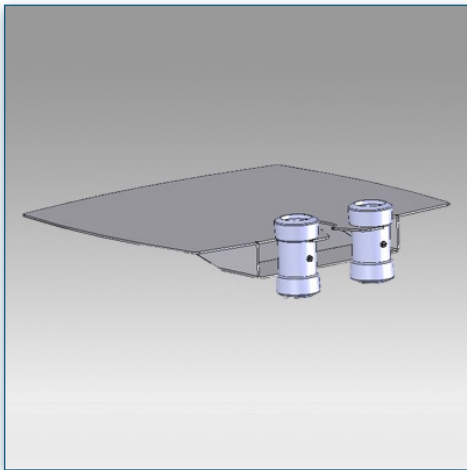

Etagère Heavy Duty
45 cm x 55 cm

Référence: 440.004

N'hésitez pas de nous
contacter si vous avez
des questions au sujet de
cette gamme de produits.

Garantie: 5 ans

000.440.004

Noir ou Aluminium

-

-