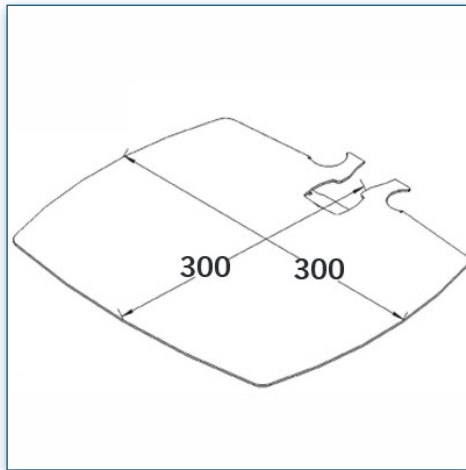

Etagère 30 cm x 30 cm

Référence: 440.003

N'hésitez pas de nous contacter si vous avez des questions au sujet de cette gamme de produits.

Garantie: 5 ans

000.440.003

Noir ou Aluminium

-

-