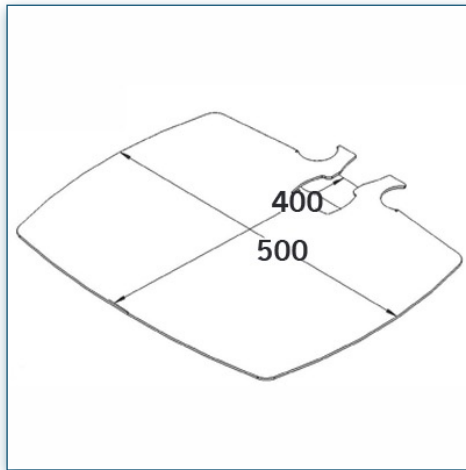

Etagère 40 cm x 50 cm

Référence: 440.001

N'hésitez pas de nous contacter si vous avez des questions au sujet de cette gamme de produits.

Garantie: 5 ans

000.440.001

Noir ou Aluminium

-

-