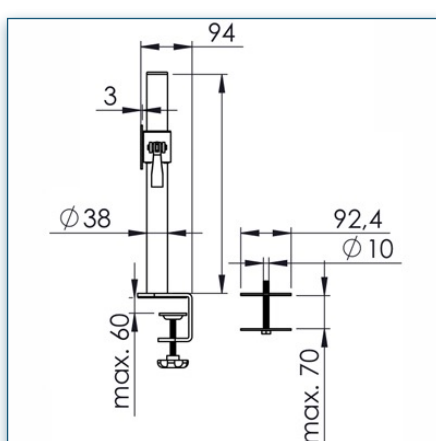

Compatibilité écran: 24" Wide / 61 cm
 Poids Supporté: 15 Kg
 Norme VESA: 75 / 100 mm

24" Wide / 61 cm
 75/100 mm
 15 Kg

i N'hésitez pas de nous contacter si vous avez des questions au sujet de cette gamme de produits.