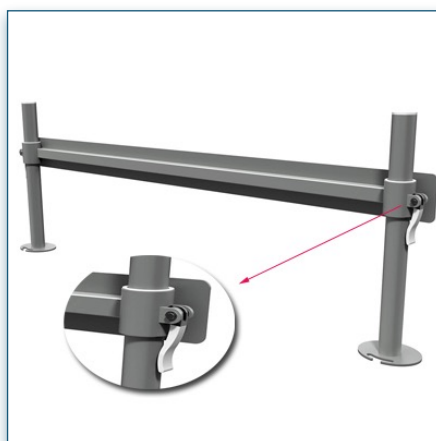

Compatibilité écran: 24" Wide / 61 cm
 Poids Supporté: 15 Kg
 Norme VESA: 75 / 100 mm

24" Wide / 61 cm
 75/100 mm
 15 Kg

i N'hésitez pas de nous contacter si vous avez des questions au sujet de cette gamme de produits.