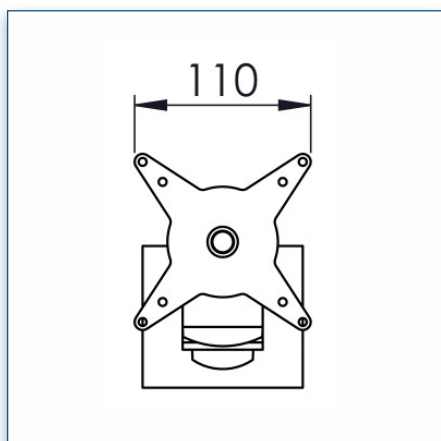

Compatibilité écran: 24" Wide / 61 cm
 Poids Supporté: 15 Kg
 Norme VESA: 75 / 100 mm

24" Wide / 61 cm
 75/100 mm
 15 Kg

i N'hésitez pas de nous contacter si vous avez des questions au sujet de cette gamme de produits.