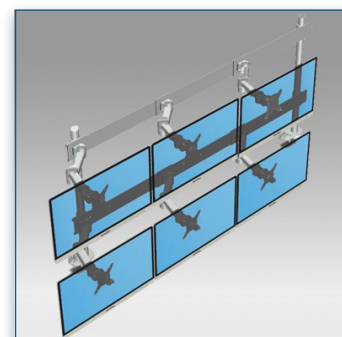

Compatibilité écran: 24" Wide / 61 cm
 Poids Supporté: 15 Kg
 Norme VESA: 75 / 100 mm

24" Wide / 61 cm
 75/100 mm
 15 Kg

i N'hésitez pas de nous contacter si vous avez des questions au sujet de cette gamme de produits.