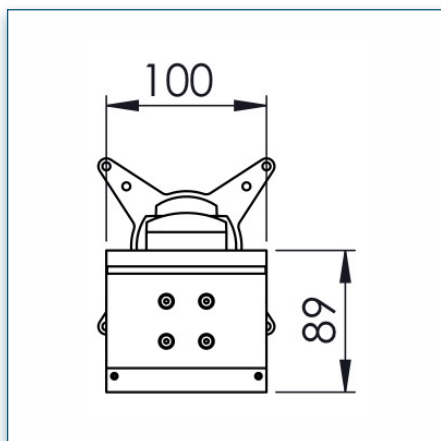

Compatibilité écran: 24" Wide / 61 cm
 Poids Supporté: 15 Kg
 Norme VESA: 75 / 100 mm

24" Wide / 61 cm
 75/100 mm
 15 Kg

i N'hésitez pas de nous contacter si vous avez des questions au sujet de cette gamme de produits.