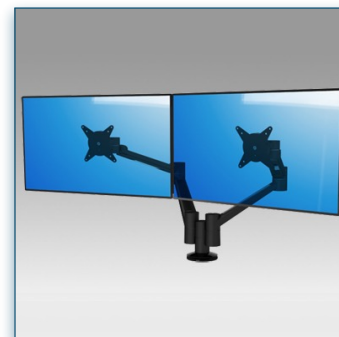

Compatibilité écran: 24" Wide / 71 cm
Poids Supporté: 2 x 7 Kg
Norme VESA: 75 / 100 mm

24" Wide / 71 cm

75/100 mm

2 x 7 Kg

N'hésitez pas de nous contacter si vous avez des questions au sujet de cette gamme de produits.

Garantie: 5 ans

000.158.653

Noir

385 x 280 x 240 mm

7,9 Kg

158.653