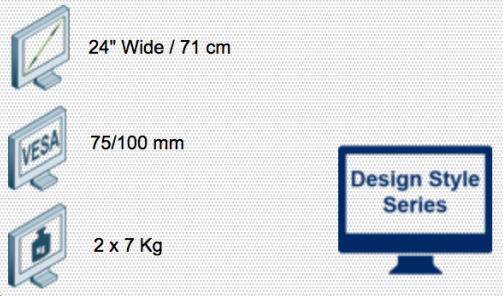

Compatibilité écran: 24" Wide / 71 cm
Poids Supporté: 2 x 7 Kg
Norme VESA: 75 / 100 mm

Bras Dynamique Design articulé pour 2 écrans Horizontaux fixation bureau

Ce bras dynamique Design utilise un adaptateur de socle double pour monter de façon efficace deux bras d'écrans. On obtient ainsi une configuration pour deux écrans/dispositifs réglable à la fois en hauteur et en profondeur.

- * Réglage dynamique de la hauteur sur 240mm
- * Réglage progressif de la profondeur
- * Fourni avec une fixation pince serre-joint et une fixation à visser au travers du bureau
- * Convient pour des épaisseurs de bureau jusqu'à 40mm (pince serre-joint) ou 50mm (serrage à travers le bureau)
- * Rotation 360°, inclinaison +90°/-55°, latéral +65°/-65°
- * Installation et réglage faciles
- * Compatible avec les modèles VESA de 75 x 75/100 x 100mm MIS-D
- * Système évolué et pratique de déverrouillage rapide VESA
- * Poids max. supporté : 7kg/écran (jusqu'à 24"/24"W)
- * Composants principaux en aluminium
- * Guide-câbles intégré
- * Verrouillage réglable de la rotation des écrans
- * L'angle de rotation latéral peut être limité à +65°
- * Couleur: Noir

N'hésitez pas de nous contacter si vous avez des questions au sujet de cette gamme de produits.

Garantie: 5 ans

000.158.653

Noir

385 x 280 x 240 mm

7,9 Kg

158.653