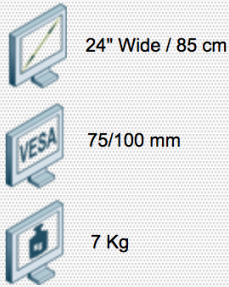

Compatibilité écran: 24" Wide / 85 cm
Poids Supporté: 7 Kg
Norme VESA: 75 / 100 mm

Support écran de bureau dynamique Design 1 extension Fixation Bureau

Ce modèle de bras dynamique offre une simplicité d'emploi et permet la dissimulation des câbles. Il est idéal pour des postes de travail flexibles ou des espaces de travail partagés. Des limiteurs de rotation peuvent être placés dans presque toutes les configurations pour éviter que le bras dynamique ne heurte un mur, une cloison ou un autre bureau.

- * Réglage dynamique de la hauteur sur 240mm
- * Réglage progressif de la profondeur sur 543mm
- * Fourni avec une fixation pince serre-joint et une fixation à visser au travers du bureau
- * Convient pour des épaisseurs de bureau jusqu'à 40mm (pince serre-joint) ou 50mm (serrage à travers le bureau)
- * Rotation 360°, inclinaison +90°/-55°, latéral 360°
- * Installation et réglage faciles
- * Compatible avec les modèles VESA de 75 x 75/100 x 100mm MIS-D
- * Système évolué et pratique de déverrouillage rapide VESA
- * Poids max. supporté : 7kg/écran (jusqu'à 24"/24"W)
- * Composants principaux en aluminium
- * Guide-câbles intégré
- * Verrouillage réglable de la rotation des écrans
- * Limiteur de rotation latéral en option (préréglage sur +90° / -90°)
- * Couleur: Noir

N'hésitez pas de nous contacter si vous avez des questions au sujet de cette gamme de produits.

Garantie: 5 ans

000.158.623

Noir

375 x 265 x 105 mm

3,7 Kg

158.623