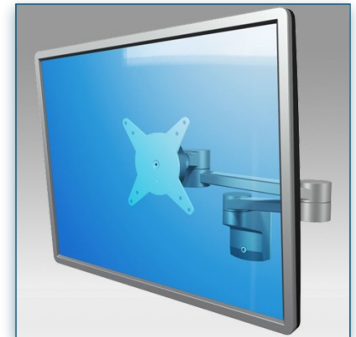

Compatibilité écran: 24" Wide / 61 cm  
Poids Supporté: 8 Kg  
Norme VESA: 75 / 100 mm

N'hésitez pas de nous contacter si vous avez des questions au sujet de cette gamme de produits.

Garantie: 5 ans

000.158.222

Gris Métallisé et blanc

347 x 217 x 128 mm

1,85 Kg

158.222