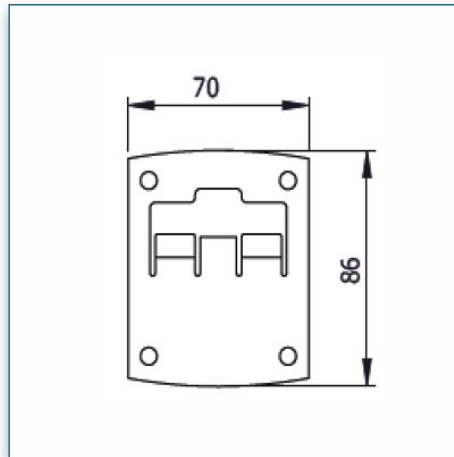

Compatibilité écran: 24" Wide / 61 cm  
Poids Supporté: 8 Kg  
Norme VESA: 75 / 100 mm

N'hésitez pas de nous contacter si vous avez des questions au sujet de cette gamme de produits.

Garantie: 5 ans

000.158.222

Gris Métallisé et blanc

347 x 217 x 128 mm

1,85 Kg

158.222