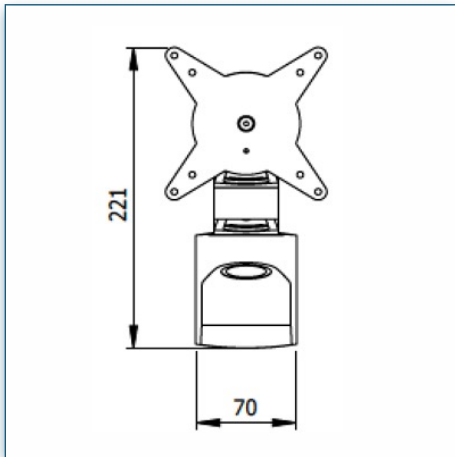

Compatibilité écran: 24" Wide / 61 cm  
Poids Supporté: 8 Kg  
Norme VESA: 75 / 100 mm

N'hésitez pas de nous contacter si vous avez des questions au sujet de cette gamme de produits.

Garantie: 5 ans

000.158.222

Gris Métallisé et blanc

347 x 217 x 128 mm

1,85 Kg

158.222