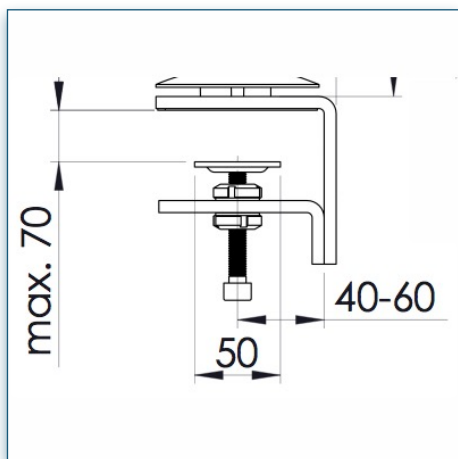

Compatibilité écran: 24" Wide / 98 cm  
 Poids Supporté: 8 Kg  
 Norme VESA: 75 / 100 mm

24" Wide / 98 cm

VESA 75/100 mm

8 Kg

**Design Style Series**

**i** N'hésitez pas de nous contacter si vous avez des questions au sujet de cette gamme de produits.

- Garantie: 5 ans
- 000.158.122
- Argent-Blanc
- 648 x 178 x 169 mm
- 4,1 Kg
- 158.122