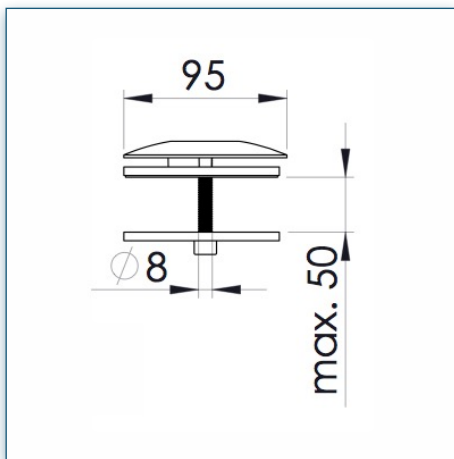

Compatibilité écran: 24" Wide / 98 cm  
 Poids Supporté: 8 Kg  
 Norme VESA: 75 / 100 mm

24" Wide / 98 cm

VESA 75/100 mm

8 Kg

**Design Style Series**

**i** N'hésitez pas de nous contacter si vous avez des questions au sujet de cette gamme de produits.

- Garantie: 5 ans
- 000.158.122
- Argent-Blanc
- 648 x 178 x 169 mm
- 4,1 Kg
- 158.122