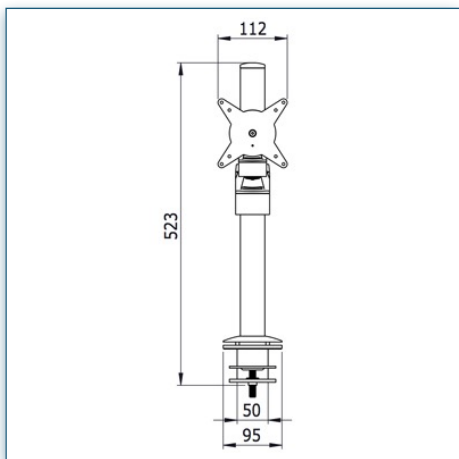

Compatibilité écran: 24" Wide / 98 cm  
 Poids Supporté: 8 Kg  
 Norme VESA: 75 / 100 mm

24" Wide / 98 cm

VESA 75/100 mm

8 Kg

**Design Style Series**

**i** N'hésitez pas de nous contacter si vous avez des questions au sujet de cette gamme de produits.

- Garantie: 5 ans
- 000.158.122
- Argent-Blanc
- 648 x 178 x 169 mm
- 4,1 Kg
- 158.122