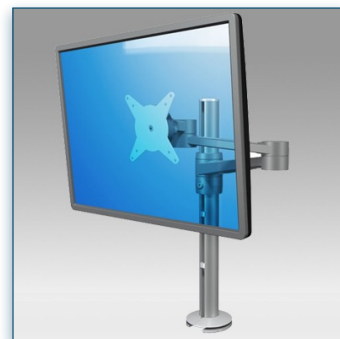

Compatibilité écran: 24" Wide / 98 cm  
 Poids Supporté: 8 Kg  
 Norme VESA: 75 / 100 mm

24" Wide / 98 cm

VESA 75/100 mm

8 Kg

**Design Style Series**

**i** N'hésitez pas de nous contacter si vous avez des questions au sujet de cette gamme de produits.

- Garantie: 5 ans
- 000.158.122
- Argent-Blanc
- 648 x 178 x 169 mm
- 4,1 Kg
- 158.122