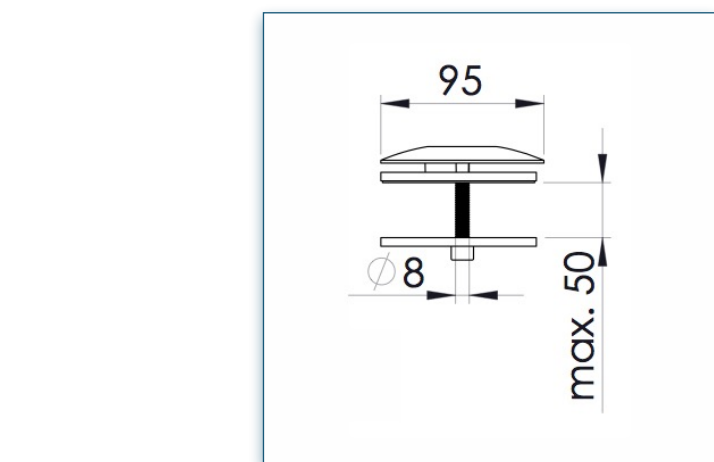

Compatibilité écran: 24" Wide / 81 cm
Poids Supporté: 8 Kg
Norme VESA: 75 / 100 mm

24" Wide / 81 cm

75/100 mm

8 Kg

N'hésitez pas de nous contacter si vous avez des questions au sujet de cette gamme de produits.

Garantie: 5 ans

000.158.102

Argent-Blanc

638 x 153 x 259 mm

3,4 Kg

158.102