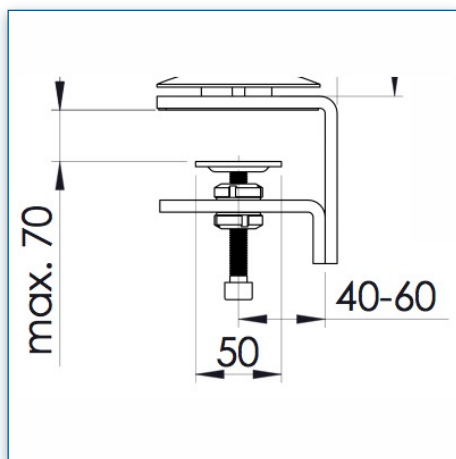

Compatibilité écran: 24" Wide / 81 cm
Poids Supporté: 8 Kg
Norme VESA: 75 / 100 mm

24" Wide / 81 cm

75/100 mm

8 Kg

N'hésitez pas de nous contacter si vous avez des questions au sujet de cette gamme de produits.

Garantie: 5 ans

000.158.102

Argent-Blanc

638 x 153 x 259 mm

3,4 Kg

158.102