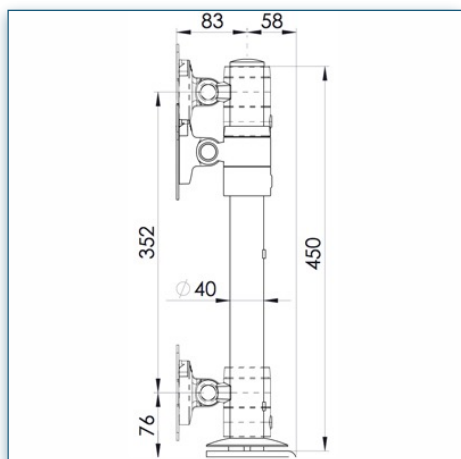

Compatibilité écran: 24" Wide / 81 cm
Poids Supporté: 8 Kg
Norme VESA: 75 / 100 mm

24" Wide / 81 cm

75/100 mm

8 Kg

N'hésitez pas de nous contacter si vous avez des questions au sujet de cette gamme de produits.

Garantie: 5 ans

000.158.102

Argent-Blanc

638 x 153 x 259 mm

3,4 Kg

158.102