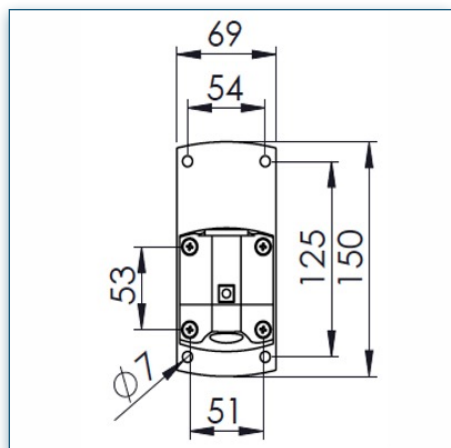

Compatibilité écran: 24" Wide / 61 cm  
Poids Supporté: 10 Kg  
Norme VESA: 75 / 100 mm

24" Wide / 61 cm

75/100 mm

10 Kg

N'hésitez pas de nous contacter si vous avez des questions au sujet de cette gamme de produits.

Garantie: 5 ans

000.157.282

Gris Métallisé

490 x 285 x 140 mm

4,3 Kg

157.282