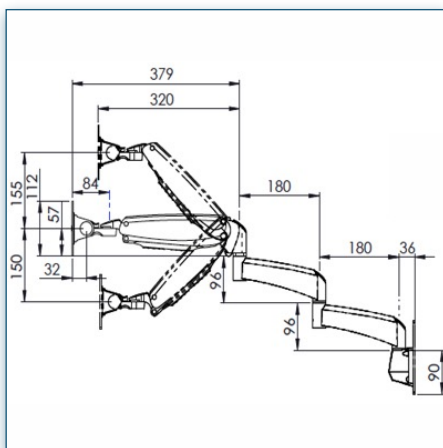

Compatibilité écran: 24" Wide / 61 cm  
Poids Supporté: 10 Kg  
Norme VESA: 75 / 100 mm

24" Wide / 61 cm

75/100 mm

10 Kg

N'hésitez pas de nous contacter si vous avez des questions au sujet de cette gamme de produits.

Garantie: 5 ans

000.157.282

Gris Métallisé

490 x 285 x 140 mm

4,3 Kg

157.282