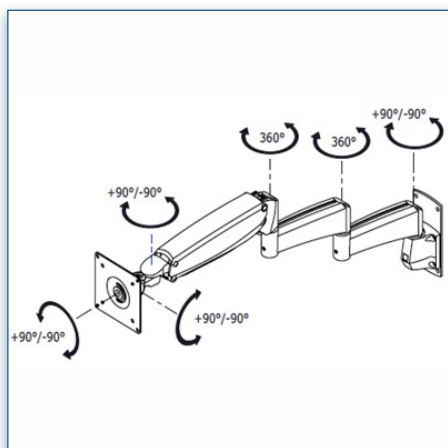

Compatibilité écran: 24" Wide / 61 cm  
Poids Supporté: 10 Kg  
Norme VESA: 75 / 100 mm

24" Wide / 61 cm

75/100 mm

10 Kg

N'hésitez pas de nous contacter si vous avez des questions au sujet de cette gamme de produits.

Garantie: 5 ans

000.157.282

Gris Métallisé

490 x 285 x 140 mm

4,3 Kg

157.282