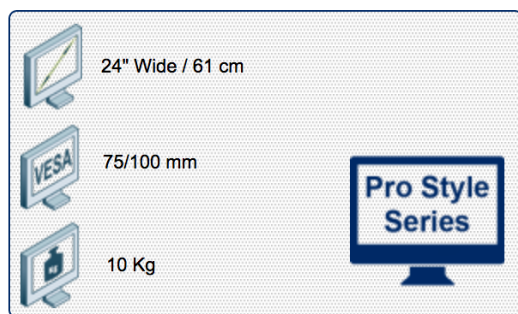

Compatibilité écran: 24" Wide / 71 cm  
Poids Supporté: 10 Kg  
Norme VESA: 75 / 100 mm

N'hésitez pas de nous contacter si vous avez des questions au sujet de cette gamme de produits.

Garantie: 5 ans

000.157.182

Gris Métallisé

490 x 285 x 140 mm

5,35 Kg

157.182

- \* Équipé d'un vérin à gaz SUSPA®
- \* Mécanisme parallèle
- \* Réglage direct de la hauteur de 305mm
- \* Guide-câbles intégré/dissimulé
- \* En fonte d'aluminium
- \* Réglage indépendant de la profondeur
- \* Longueur totale augmentée grâce à 2 extensions (2 x 180mm)
- \* Conformité VESA MIS-D 75 x 75mm et 100 x 100mm
- \* Rotation 180°, inclinaison 180°, pivot latéral 180°
- \* Poids supporté: 4,5kg.-10kg. (jusqu'à 24"/24"W)
- \* Capacité maximale de la pince serre-joint de bureau: 55mm
- \* Fixation à visser au travers du bureau ø 10 à 70mm
- \* Portée maximale: 740mm
- \* Rotation multidirectionnelle
- \* Stabilité écran tactile
- \* Fourni avec fixation à visser au travers du bureau et fixation pince serre-joint
- \* Couleur: Gris Métallisé