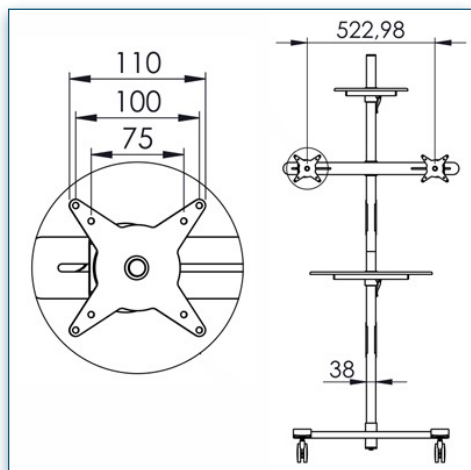

Compatibilité Ecran: 24"/24" Wide / 61 cm  
Poids Supporté: 2 x 15 Kg

N'hésitez pas de nous contacter si vous avez des questions au sujet de cette gamme de produits.

Garantie: 5 ans

000.152.722

Gris Métallisé

800 x 690 x 285 mm

24,60 Kg

152.722