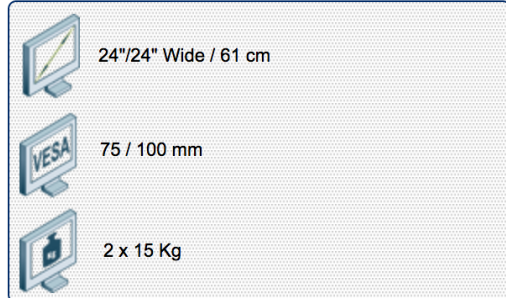

Compatibilité Ecran: 24"/24" Wide / 61 cm  
Poids Supporté: 2 x 15 Kg

N'hésitez pas de nous contacter si vous avez des questions au sujet de cette gamme de produits.

Garantie: 5 ans

000.152.722

Gris Métallisé

800 x 690 x 285 mm

24,60 Kg

152.722