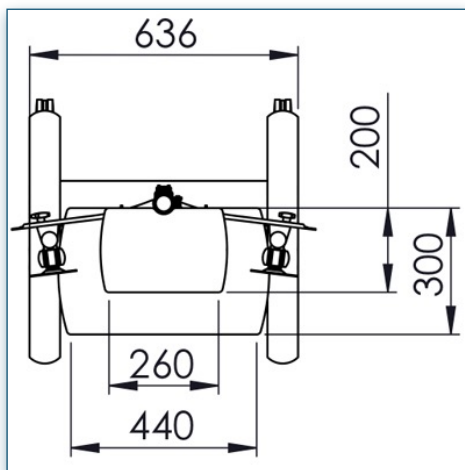

Compatibilité Ecran: 24"/24" Wide / 61 cm  
Poids Supporté: 2 x 15 Kg

N'hésitez pas de nous contacter si vous avez des questions au sujet de cette gamme de produits.

Garantie: 5 ans

000.152.722

Gris Métallisé

800 x 690 x 285 mm

24,60 Kg

152.722