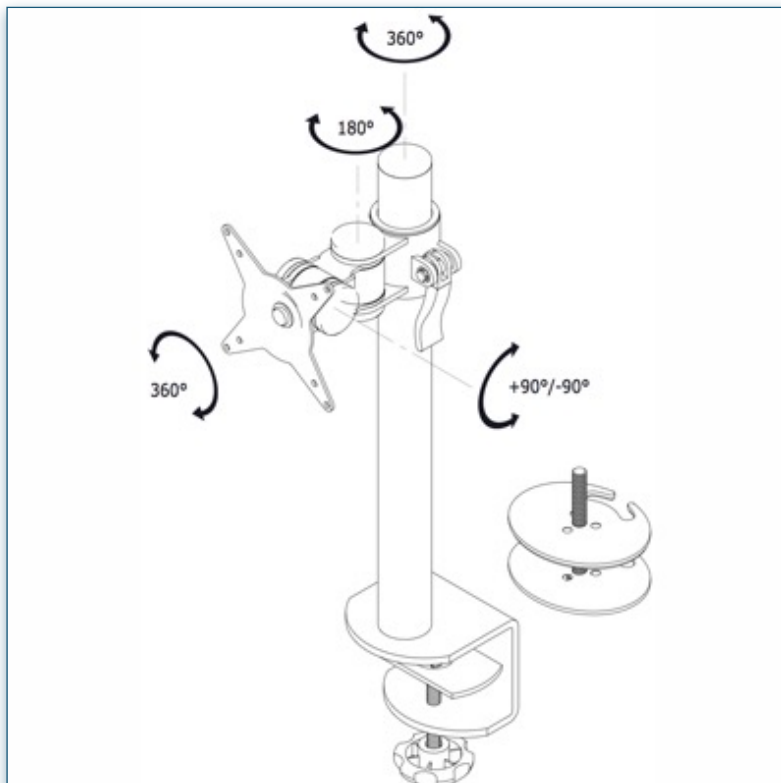

Compatibilité écran: 24" Wide / 71 cm  
Poids Supporté: 15 Kg  
Norme VESA: 75 / 100 mm

24" Wide / 71 cm

75/100 mm

15 Kg

N'hésitez pas de nous contacter si vous avez des questions au sujet de cette gamme de produits.

Garantie: 5 ans

000.152.652

Gris Métallisé

530 x 170 x 106 mm

3,6 Kg

152.652