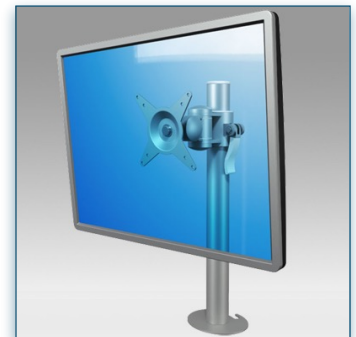

Compatibilité écran: 24" Wide / 71 cm  
Poids Supporté: 15 Kg  
Norme VESA: 75 / 100 mm

24" Wide / 71 cm

75/100 mm

15 Kg

N'hésitez pas de nous contacter si vous avez des questions au sujet de cette gamme de produits.

Garantie: 5 ans

000.152.652

Gris Métallisé

530 x 170 x 106 mm

3,6 Kg

152.652