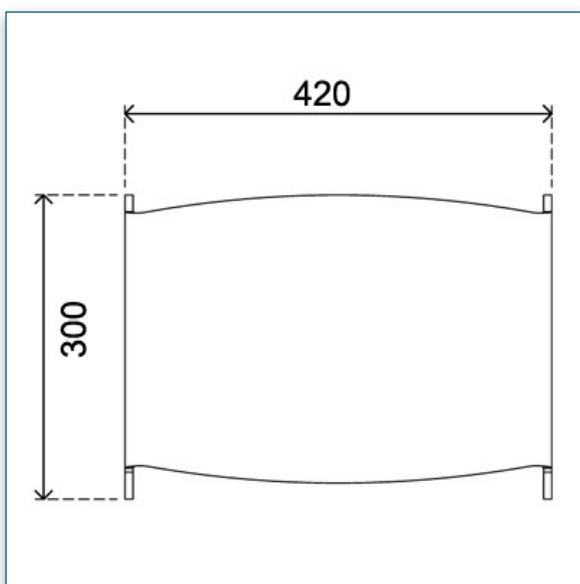

Rehausseur d'écran à hauteur fixe 150 mm Charge 15 Kg

Référence: 144.660

N'hésitez pas de nous contacter si vous avez des questions au sujet de cette gamme de produits.

Garantie: 2 ans

000.144.660

Acrylique transparent

475 x 310 x 163 mm

1,89 Kg

144.660