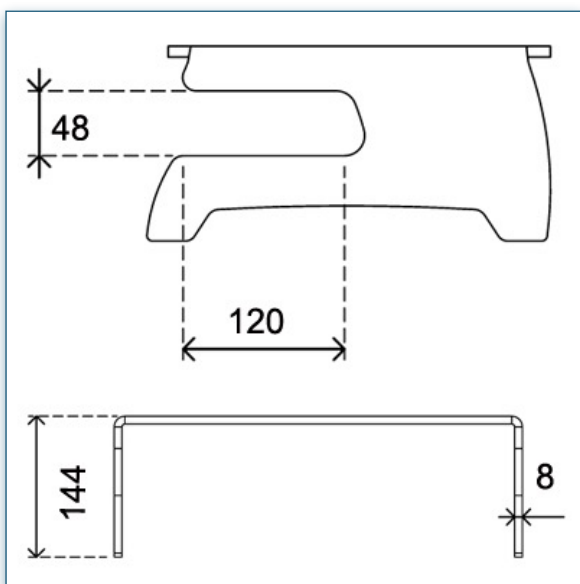

Rehausseur d'écran à hauteur fixe 150 mm Charge 15 Kg

Référence: 144.660

N'hésitez pas de nous contacter si vous avez des questions au sujet de cette gamme de produits.

Garantie: 2 ans

000.144.660

Acrylique transparent

475 x 310 x 163 mm

1,89 Kg

144.660