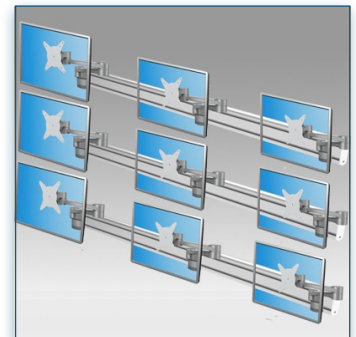

Compatibilité écran: 24" Wide / 61 cm
Poids Supporté: 9 x 8 Kg
Norme VESA: 75 / 100 mm

24" Wide / 61 cm

75/100 mm

9 x 8 Kg

N'hésitez pas de nous contacter si vous avez des questions au sujet de cette gamme de produits.

Garantie: 5 ans

000.100.014

Argent-Blanc

347 x 217 x 128 mm X 9
1300 x 165 x 155 mm X 1

19,2 Kg

100.014