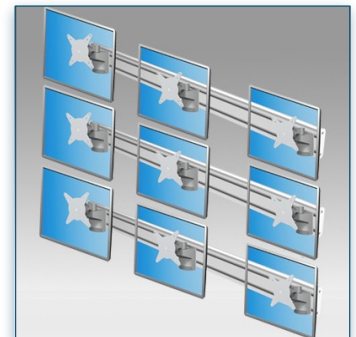

Compatibilité écran: 24" Wide / 61 cm  
Poids Supporté: 9 x 8 Kg  
Norme VESA: 75 / 100 mm

24" Wide / 61 cm

75/100 mm

9 x 8 Kg

N'hésitez pas de nous contacter si vous avez des questions au sujet de cette gamme de produits.

Garantie: 5 ans

000.100.013

Argent-Blanc

212 x 181 x 128 mm X 9  
1300 x 165 x 155 mm X 1

16,10 Kg

100.013