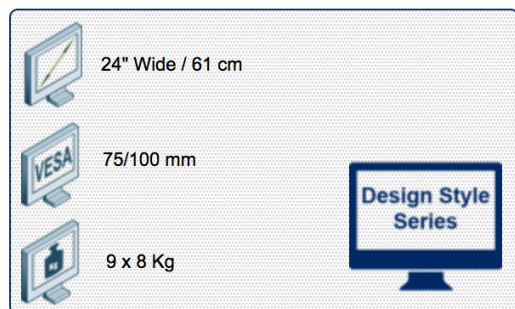

Compatibilité écran: 24" Wide / 61 cm
Poids Supporté: 9 x 8 Kg
Norme VESA: 75 / 100 mm

Support 9 écrans à pivots sur rail mural

Une composition murale simple, pratique d'installation. Equipé d'un rail mural de 1200 mm de longueur et de deux fixations triples pivots. Ce rail mural ingénieux est conçu pour supporter parfaitement les écrans. Ce rail est monté directement au mur avec deux fixations à positionner sur sa face arrière en fonction des besoins. Les câbles peuvent être disposés proprement dans les guides-câbles. Les fixations pivots sont alors positionnées le long du rail ce qui permet le réglage de la distance entre les supports écrans et donne une latitude de fixation. Les rotules triples pivots équipées d'un système évolué et pratique de déverrouillage rapide VESA. Le système de fixation de la rotule au rail s'effectue simplement en utilisant un tournevis à tête cruciforme. Après installation, l'écran peut être incliné et pivoté pour parfaitement s'adapter à la position de son utilisateur.

- Rail mural d'une longueur de 1200mm
- Fourni avec deux fixations murales à positionner selon le besoin et tous les éléments de fixation nécessaires à la fixation du rail
- Les câbles peuvent être disposés proprement dans les guide-câbles du rail mural
- Rotation 360°, inclinaison +90°/-30°, latéral 180°
- Installation et réglage faciles
- Conformité VESA: MIS-D 75 x 75/100 x 100mm
- Système évolué et pratique de déverrouillage rapide VESA
- Poids max. supporté: 8kg/écran (jusqu'à 24"/24"W)
- Composants principaux en aluminium
- Capacité des crochets: 10-60mm
- Profondeur des crochets: 9mm
- Verrouillage réglable de la rotation de l'écran
- Coloris : Argent-Blanc

N'hésitez pas de nous contacter si vous avez des questions au sujet de cette gamme de produits.

Garantie: 5 ans

000.100.013

Argent-Blanc

212 x 181 x 128 mm X 9
1300 x 165 x 155 mm X 1

16,10 Kg

100.013