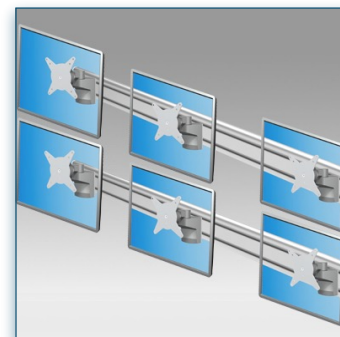

Compatibilité écran: 24" Wide / 61 cm
 Poids Supporté: 6 x 8 Kg
 Norme VESA: 75 / 100 mm

24" Wide / 61 cm

75/100 mm

6 x 8 Kg

N'hésitez pas de nous contacter si vous avez des questions au sujet de cette gamme de produits.

Garantie: 5 ans

000.100.011

Argent-Blanc

347 x 217 x 128 mm X 6
 1300 x 165 x 155 mm X 1

12,2 Kg

100.011