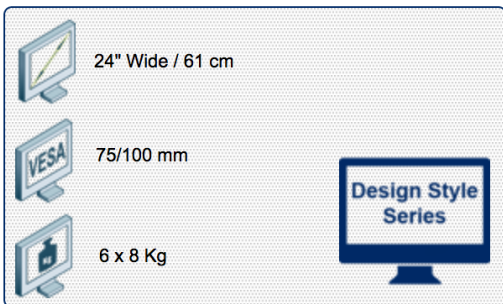

Bras Support extensibles pour 6 écrans sur rail mural

Une composition murale simple, pratique d'installation. Equipé d'un rail mural de 1200 mm de longueur et de deux fixations triples pivots. Ce rail mural ingénieux est conçu pour supporter parfaitement les écrans. Ce rail est monté directement au mur avec deux fixations à positionner sur sa face arrière en fonction des besoins. Les câbles peuvent être disposés proprement dans les guides-câbles. Les bras sont alors positionnés le long du rail ce qui permet le réglage de la distance entre les supports écrans et donne une latitude de fixation. Les bras de deux extensions sont équipés d'un système évolué et pratique de déverrouillage rapide VESA. Le système de fixation du bras au rail s'effectue simplement en utilisant un tournevis à tête cruciforme. Après installation, l'écran peut être incliné et pivoté pour parfaitement s'adapter à la position de son utilisateur.

- Rail mural d'une longueur de 1200mm
- Fourni avec deux fixations murales à positionner selon le besoin et tous les éléments de fixation nécessaires à la fixation du rail
- Les câbles peuvent être disposés proprement dans les guide-câbles du rail mural
- Rotation 360°, inclinaison +90°/-55°, latéral 360°
- Installation et réglage faciles
- Ajustement direct de la profondeur jusqu'à 450mm
- Conformité VESA: MIS-D 75 x 75/100 x 100mm
- Système évolué et pratique de déverrouillage rapide VESA
- Poids max. supporté: 8kg/écran (jusqu'à 24"/24"W)
- Composants principaux en aluminium
- Capacité des crochets: 10-60mm
- Profondeur des crochets: 9mm
- Guide-câbles intégré
- Verrouillage réglable de la rotation du moniteur
- Coloris : Argent-Blanc

Compatibilité écran: 24" Wide / 61 cm
Poids Supporté: 6 x 8 Kg
Norme VESA: 75 / 100 mm

 N'hésitez pas de nous contacter si vous avez des questions au sujet de cette gamme de produits.

 Garantie: 5 ans

 000.100.011

 Argent-Blanc

 347 x 217 x 128 mm X 6
1300 x 165 x 155 mm X 1

 12,2 Kg

 100.011