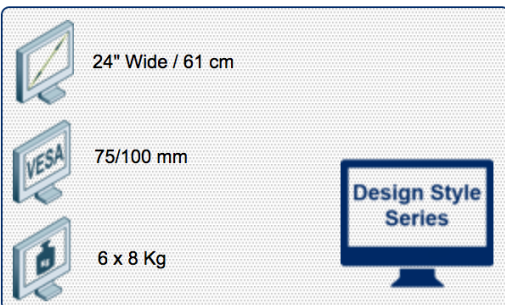

Compatibilité écran: 24" Wide / 61 cm  
Poids Supporté: 6 x 8 Kg  
Norme VESA: 75 / 100 mm

### Support 6 écrans à pivots sur rail mural

Une composition murale simple, pratique d'installation. Equipé d'un rail mural de 1200 mm de longueur et de deux fixations triples pivots. Ce rail mural ingénieux est conçu pour supporter parfaitement les écrans. Ce rail est monté directement au mur avec deux fixations à positionner sur sa face arrière en fonction des besoins. Les câbles peuvent être disposés proprement dans les guides-câbles. Les fixations pivots sont alors positionnées le long du rail ce qui permet le réglage de la distance entre les supports écrans et donne une latitude de fixation. Les rotules triples pivots équipées d'un système évolué et pratique de déverrouillage rapide VESA. Le système de fixation de la rotule au rail s'effectue simplement en utilisant un tournevis à tête cruciforme. Après installation, l'écran peut être incliné et pivoté pour parfaitement s'adapter à la position de son utilisateur.

- Rail mural d'une longueur de 1200mm
- Fourni avec deux fixations murales à positionner selon le besoin et tous les éléments de fixation nécessaires à la fixation du rail
- Les câbles peuvent être disposés proprement dans les guide-câbles du rail mural
- Rotation 360°, inclinaison +90°/-30°, latéral 180°
- Installation et réglage faciles
- Conformité VESA: MIS-D 75 x 75/100 x 100mm
- Système évolué et pratique de déverrouillage rapide VESA
- Poids max. supporté: 8kg/écran (jusqu'à 24"/24"W)
- Composants principaux en aluminium
- Capacité des crochets: 10-60mm
- Profondeur des crochets: 9mm
- Verrouillage réglable de la rotation de l'écran
- Coloris : Argent-Blanc

 N'hésitez pas de nous contacter si vous avez des questions au sujet de cette gamme de produits.

 **Garantie: 5 ans**

 **000.100.010**

 **Argent-Blanc**

 **212 x 181 x 128 mm X 6**  
**1300 x 165 x 155 mm X 1**