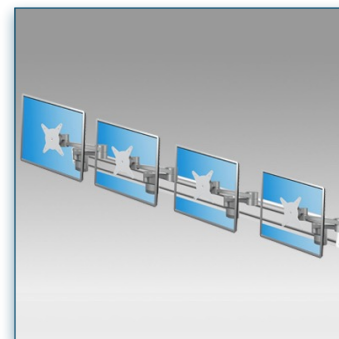

Compatibilité écran: 24" Wide / 61 cm
Poids Supporté: 4 x 8 Kg
Norme VESA: 75 / 100 mm

24" Wide / 61 cm

75/100 mm

4 x 8 Kg

N'hésitez pas de nous contacter si vous avez des questions au sujet de cette gamme de produits.

Garantie: 5 ans

000.100.008

Argent-Blanc

347 x 217 x 128 mm X 4
1300 x 165 x 155 mm X 1

9,2 Kg

100.008