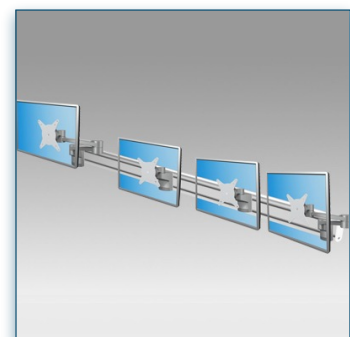

Compatibilité écran: 24" Wide / 61 cm
 Poids Supporté: ' x 8 Kg
 Norme VESA: 75 / 100 mm

24" Wide / 61 cm
 75/100 mm
 4 x 8 Kg

N'hésitez pas de nous contacter si vous avez des questions au sujet de cette gamme de produits.

- Garantie: 5 ans
- 000.100.007
- Argent-Blanc
- 212 x 181 x 128 mm X 4
- 1300 x 165 x 155 mm X 1
- 9,10 Kg
- 100.007