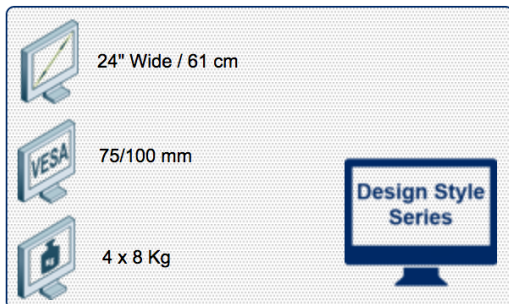

Compatibilité écran: 24" Wide / 61 cm  
Poids Supporté: ' x 8 Kg  
Norme VESA: 75 / 100 mm

N'hésitez pas de nous contacter si vous avez des questions au sujet de cette gamme de produits.

Garantie: 5 ans

000.100.007

Argent-Blanc

212 x 181 x 128 mm X 4  
1300 x 165 x 155 mm X 1

9,10 Kg

100.007

### Support 4 écrans à pivots et bras articulés sur rail mural

Une composition murale simple, pratique d'installation. Equipé d'un rail mural de 1200 mm de longueur et de deux fixations triples pivots. Ce rail mural ingénieux est conçu pour supporter parfaitement les écrans. Ce rail est monté directement au mur avec deux fixations à positionner sur sa face arrière en fonction des besoins. Les câbles peuvent être disposés proprement dans les guides-câbles. Les fixations pivots sont alors positionnées le long du rail ce qui permet le réglage de la distance entre les supports écrans et donne une latitude de fixation. Les rotules triples pivots équipées d'un système évolué et pratique de déverrouillage rapide VESA. Le système de fixation de la rotule au rail s'effectue simplement en utilisant un tournevis à tête cruciforme. Après installation, l'écran peut être incliné et pivoté pour parfaitement s'adapter à la position de son utilisateur

- Rail mural d'une longueur de 1200mm
- Fourni avec deux fixations murales à positionner selon le besoin et tous les éléments de fixation nécessaires à la fixation du rail
- Les câbles peuvent être disposés proprement dans les guide-câbles du rail mural
- Rotation 360°, inclinaison +90°/-30°, latéral 180°
- Installation et réglage faciles
- Conformité VESA: MIS-D 75 x 75/100 x 100mm
- Système évolué et pratique de déverrouillage rapide VESA
- Poids max. supporté: 8kg/écran (jusqu'à 24"/24"W)
- Composants principaux en aluminium
- Capacité des crochets: 10-60mm
- Profondeur des crochets: 9mm
- Verrouillage réglable de la rotation de l'écran
- Coloris : Argent-Blanc