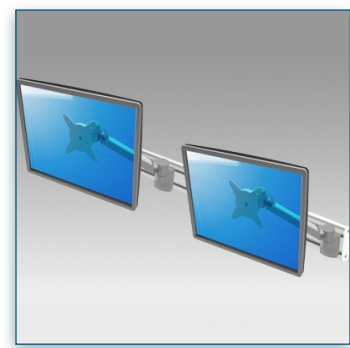

Compatibilité écran: 24" Wide / 61 cm  
 Poids Supporté: 2 x 7 Kg  
 Norme VESA: 75 / 100 mm

24" Wide / 61 cm  
 75/100 mm  
 2 x 7 Kg

N'hésitez pas de nous contacter si vous avez des questions au sujet de cette gamme de produits.

- Garantie: 5 ans
- 000.100.006
- Argent-Blanc
- 477 x 153 x 145 mm X 2  
1300 x 165 x 155 mm X 1
- 7,4 Kg
- 100.006