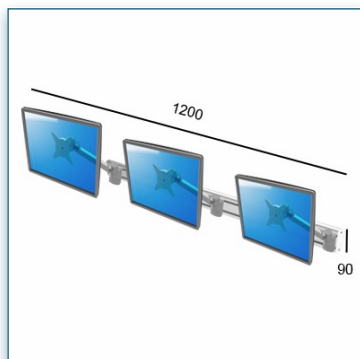

Bras à Réglage dynamique de la hauteur pour 3 écrans sur rail mural

Compatibilité écran: 24" Wide / 61 cm
Poids Supporté: 3 x 7 Kg
Norme VESA: 75 / 100 mm

N'hésitez pas de nous contacter si vous avez des questions au sujet de cette gamme de produits.

- Garantie: 5 ans
- 000.100.004
- Argent-Blanc
- 477 x 153 x 145 mm X 3
1300 x 165 x 155 mm X 1
- 9,2 Kg
- 100.004