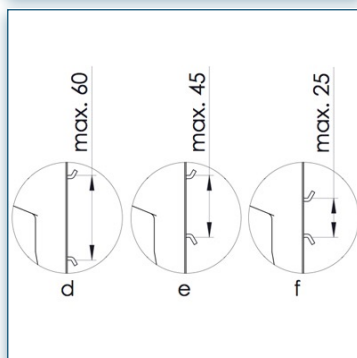

Bras à Réglage dynamique de la hauteur pour 3 écrans sur rail mural

Compatibilité écran: 24" Wide / 61 cm
Poids Supporté: 3 x 7 Kg
Norme VESA: 75 / 100 mm

N'hésitez pas de nous contacter si vous avez des questions au sujet de cette gamme de produits.

- Garantie: 5 ans
- 000.100.004
- Argent-Blanc
- 477 x 153 x 145 mm X 3
1300 x 165 x 155 mm X 1
- 9,2 Kg
- 100.004