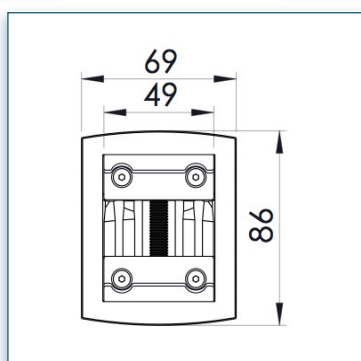

Bras à Réglage dynamique de la hauteur pour 3 écrans sur rail mural

Compatibilité écran: 24" Wide / 61 cm
Poids Supporté: 3 x 7 Kg
Norme VESA: 75 / 100 mm

N'hésitez pas de nous contacter si vous avez des questions au sujet de cette gamme de produits.

- Garantie: 5 ans
- 000.100.004
- Argent-Blanc
- 477 x 153 x 145 mm X 3
1300 x 165 x 155 mm X 1
- 9,2 Kg
- 100.004