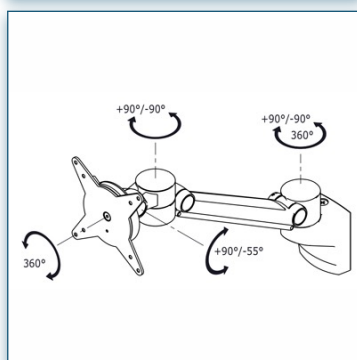

Bras à Réglage dynamique de la hauteur pour 3 écrans sur rail mural

Compatibilité écran: 24" Wide / 61 cm
Poids Supporté: 3 x 7 Kg
Norme VESA: 75 / 100 mm

N'hésitez pas de nous contacter si vous avez des questions au sujet de cette gamme de produits.

- Garantie: 5 ans
- 000.100.004
- Argent-Blanc
- 477 x 153 x 145 mm X 3
1300 x 165 x 155 mm X 1
- 9,2 Kg
- 100.004