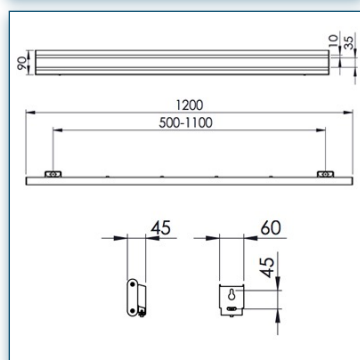

Bras à Réglage dynamique de la hauteur pour 3 écrans sur rail mural

Compatibilité écran: 24" Wide / 61 cm
Poids Supporté: 3 x 7 Kg
Norme VESA: 75 / 100 mm

N'hésitez pas de nous contacter si vous avez des questions au sujet de cette gamme de produits.

- Garantie: 5 ans
- 000.100.004
- Argent-Blanc
- 477 x 153 x 145 mm X 3
1300 x 165 x 155 mm X 1
- 9,2 Kg
- 100.004