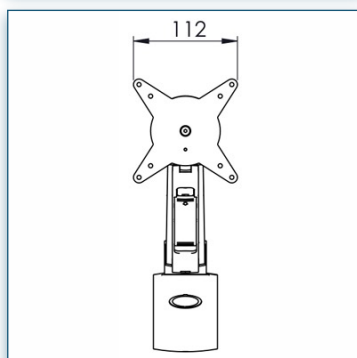

Bras à Réglage dynamique de la hauteur pour 3 écrans sur rail mural

Compatibilité écran: 24" Wide / 61 cm
Poids Supporté: 3 x 7 Kg
Norme VESA: 75 / 100 mm

N'hésitez pas de nous contacter si vous avez des questions au sujet de cette gamme de produits.

- Garantie: 5 ans
- 000.100.004
- Argent-Blanc
- 477 x 153 x 145 mm X 3
1300 x 165 x 155 mm X 1
- 9,2 Kg
- 100.004