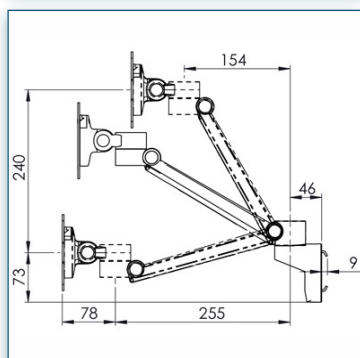

Bras à Réglage dynamique de la hauteur pour 3 écrans sur rail mural

Compatibilité écran: 24" Wide / 61 cm
Poids Supporté: 3 x 7 Kg
Norme VESA: 75 / 100 mm

N'hésitez pas de nous contacter si vous avez des questions au sujet de cette gamme de produits.

- Garantie: 5 ans
- 000.100.004
- Argent-Blanc
- 477 x 153 x 145 mm X 3
1300 x 165 x 155 mm X 1
- 9,2 Kg
- 100.004