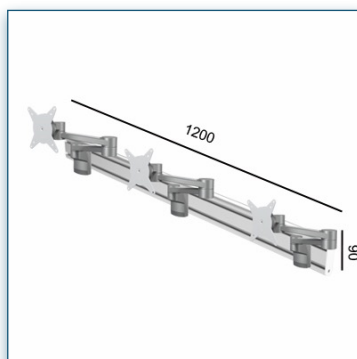

Bras à Réglage dynamique de la hauteur pour 3 écrans sur rail mural

Compatibilité écran: 24" Wide / 61 cm
Poids Supporté: 3 x 7 Kg
Norme VESA: 75 / 100 mm

N'hésitez pas de nous contacter si vous avez des questions au sujet de cette gamme de produits.

- Garantie: 5 ans
- 000.100.004
- Argent-Blanc
- 477 x 153 x 145 mm X 3
1300 x 165 x 155 mm X 1
- 9,2 Kg
- 100.004