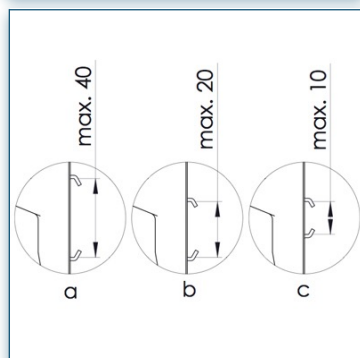

Bras à Réglage dynamique de la hauteur pour 3 écrans sur rail mural

Compatibilité écran: 24" Wide / 61 cm
Poids Supporté: 3 x 7 Kg
Norme VESA: 75 / 100 mm

N'hésitez pas de nous contacter si vous avez des questions au sujet de cette gamme de produits.

- Garantie: 5 ans
- 000.100.004
- Argent-Blanc
- 477 x 153 x 145 mm X 3
1300 x 165 x 155 mm X 1
- 9,2 Kg
- 100.004