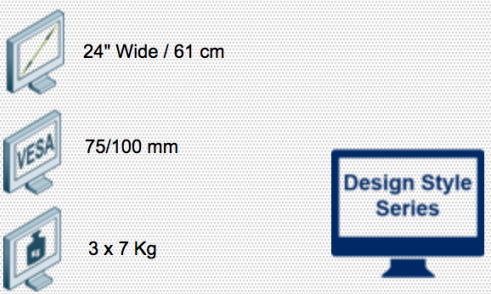

Bras à Réglage dynamique de la hauteur pour 3 écrans sur rail mural

Compatibilité écran: 24" Wide / 61 cm
Poids Supporté: 3 x 7 Kg
Norme VESA: 75 / 100 mm

N'hésitez pas de nous contacter si vous avez des questions au sujet de cette gamme de produits.

- Garantie: 5 ans
- 000.100.004
- Argent-Blanc
- 477 x 153 x 145 mm X 3
1300 x 165 x 155 mm X 1
- 9,2 Kg
- 100.004