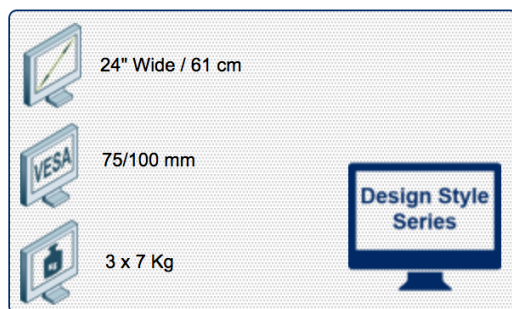

Compatibilité écran: 24" Wide / 61 cm
Poids Supporté: 3 x 7 Kg
Norme VESA: 75 / 100 mm

N'hésitez pas de nous contacter si vous avez des questions au sujet de cette gamme de produits.

Garantie: 5 ans

000.100.004

Argent-Blanc

477 x 153 x 145 mm **X 3**
1300 x 165 x 155 mm **X 1**

9,2 Kg

100.004

Bras à Réglage dynamique de la hauteur pour 3 écrans sur rail mural

Une composition murale simple, pratique d'installation. Equipé d'un rail mural de 1200 mm de longueur et de deux fixations triples pivots. Ce rail mural ingénieux est conçu pour supporter parfaitement les écrans. Ce rail est monté directement au mur avec deux fixations à positionner sur sa face arrière en fonction des besoins. Les câbles peuvent être disposés proprement dans les guides-câbles. Les bras dynamiques sont alors positionnés le long du rail ce qui permet le réglage de la distance entre les supports écrans et donne une latitude de fixation. Les bras dynamiques sont équipés d'un système évolué et pratique de déverrouillage rapide VESA. Le système de fixation du bras au rail s'effectue simplement en utilisant un tournevis à tête cruciforme. Après installation, l'écran peut être incliné et pivoté pour parfaitement s'adapter à la position de son utilisateur. Des limiteurs de rotation peuvent être placés dans presque toutes les configurations pour éviter que le bras ne heurte un mur, une cloison ou un autre bureau.