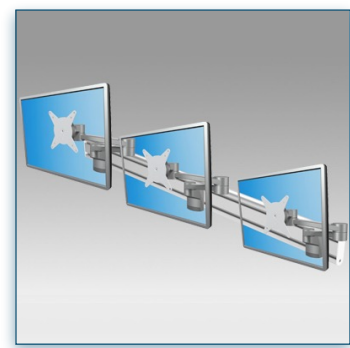

Compatibilité écran: 24" Wide / 61 cm
 Poids Supporté: 3 x 8 Kg
 Norme VESA: 75 / 100 mm

24" Wide / 61 cm
 75/100 mm
 3 x 8 Kg

Design Style Series

N'hésitez pas de nous contacter si vous avez des questions au sujet de cette gamme de produits.

- Garantie: 5 ans
- 000.100.003
- Argent-Blanc
- 347 x 217 x 128 mm X 3
1300 x 165 x 155 mm X 1
- 8,5 Kg
- 100.003