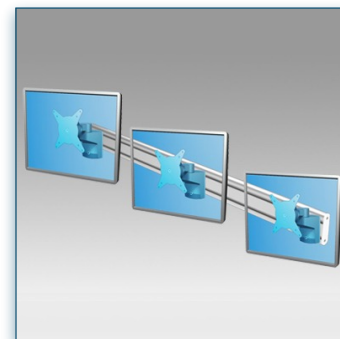

Compatibilité écran: 24" Wide / 61 cm
Poids Supporté: 3 x 8 Kg
Norme VESA: 75 / 100 mm

24" Wide / 61 cm

75/100 mm

3 x 8 Kg

N'hésitez pas de nous contacter si vous avez des questions au sujet de cette gamme de produits.

Garantie: 5 ans

000.100.002

Argent-Blanc

212 x 181 x 128 mm X 3
1300 x 165 x 155 mm X 1

7,80 Kg

100.002