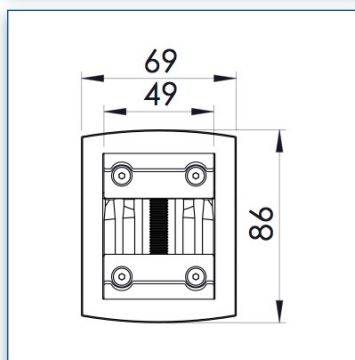

Compatibilité écran: 24" Wide / 61 cm  
 Poids Supporté: 2 x 8 Kg  
 Norme VESA: 75 / 100 mm

24" Wide / 61 cm

VESA 75/100 mm

2 x 8 Kg

N'hésitez pas de nous contacter si vous avez des questions au sujet de cette gamme de produits.

- Garantie: 5 ans
- 000.100.001
- Argent-Blanc
- 212 x 181 x 128 mm **X 2**  
1300 x 165 x 155 mm **X 1**
- 6,34 Kg
- 100.001