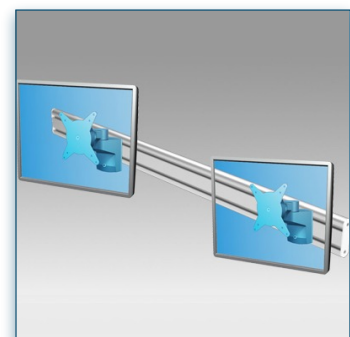

Compatibilité écran: 24" Wide / 61 cm  
 Poids Supporté: 2 x 8 Kg  
 Norme VESA: 75 / 100 mm

24" Wide / 61 cm

VESA 75/100 mm

2 x 8 Kg

N'hésitez pas de nous contacter si vous avez des questions au sujet de cette gamme de produits.

- Garantie: 5 ans
- 000.100.001
- Argent-Blanc
- 212 x 181 x 128 mm **X 2**  
1300 x 165 x 155 mm **X 1**
- 6,34 Kg
- 100.001