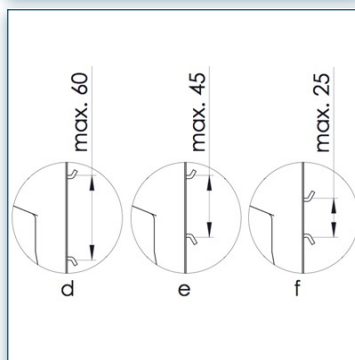

Compatibilité écran: 24" Wide / 61 cm  
 Poids Supporté: 2 x 8 Kg  
 Norme VESA: 75 / 100 mm

24" Wide / 61 cm

VESA 75/100 mm

2 x 8 Kg

N'hésitez pas de nous contacter si vous avez des questions au sujet de cette gamme de produits.

- Garantie: 5 ans
- 000.100.001
- Argent-Blanc
- 212 x 181 x 128 mm **X 2**  
1300 x 165 x 155 mm **X 1**
- 6,34 Kg
- 100.001