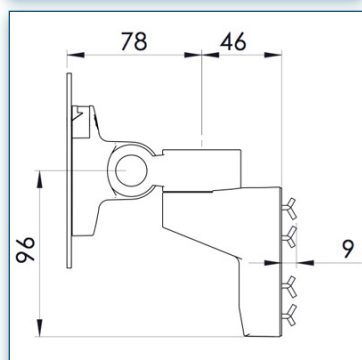

Compatibilité écran: 24" Wide / 61 cm  
 Poids Supporté: 2 x 8 Kg  
 Norme VESA: 75 / 100 mm

24" Wide / 61 cm

VESA 75/100 mm

2 x 8 Kg

N'hésitez pas de nous contacter si vous avez des questions au sujet de cette gamme de produits.

- Garantie: 5 ans
- 000.100.001
- Argent-Blanc
- 212 x 181 x 128 mm **X 2**  
1300 x 165 x 155 mm **X 1**
- 6,34 Kg
- 100.001