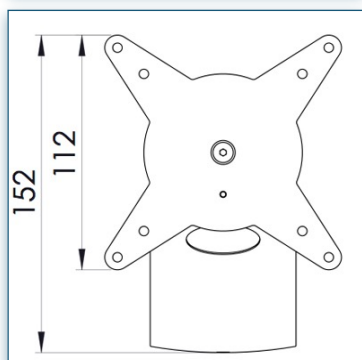

Compatibilité écran: 24" Wide / 61 cm  
 Poids Supporté: 2 x 8 Kg  
 Norme VESA: 75 / 100 mm

24" Wide / 61 cm

VESA 75/100 mm

2 x 8 Kg

N'hésitez pas de nous contacter si vous avez des questions au sujet de cette gamme de produits.

- Garantie: 5 ans
- 000.100.001
- Argent-Blanc
- 212 x 181 x 128 mm **X 2**  
1300 x 165 x 155 mm **X 1**
- 6,34 Kg
- 100.001