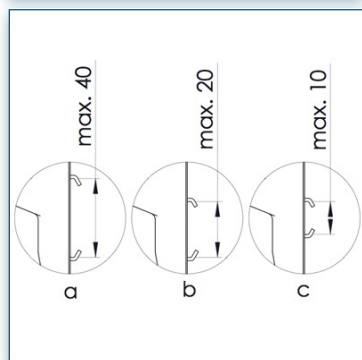

Compatibilité écran: 24" Wide / 61 cm  
 Poids Supporté: 2 x 8 Kg  
 Norme VESA: 75 / 100 mm

24" Wide / 61 cm

VESA 75/100 mm

2 x 8 Kg

N'hésitez pas de nous contacter si vous avez des questions au sujet de cette gamme de produits.

- Garantie: 5 ans
- 000.100.001
- Argent-Blanc
- 212 x 181 x 128 mm **X 2**  
1300 x 165 x 155 mm **X 1**
- 6,34 Kg
- 100.001