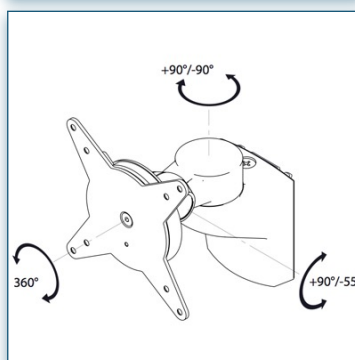

Compatibilité écran: 24" Wide / 61 cm  
 Poids Supporté: 2 x 8 Kg  
 Norme VESA: 75 / 100 mm

24" Wide / 61 cm

VESA 75/100 mm

2 x 8 Kg

N'hésitez pas de nous contacter si vous avez des questions au sujet de cette gamme de produits.

- Garantie: 5 ans
- 000.100.001
- Argent-Blanc
- 212 x 181 x 128 mm **X 2**  
1300 x 165 x 155 mm **X 1**
- 6,34 Kg
- 100.001