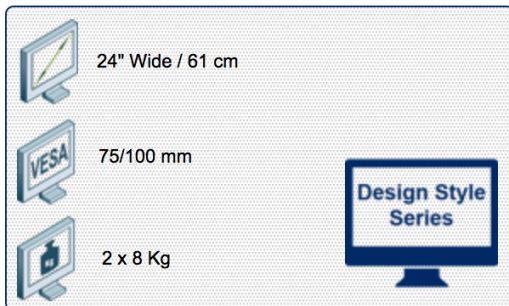

Compatibilité écran: 24" Wide / 61 cm  
Poids Supporté: 2 x 8 Kg  
Norme VESA: 75 / 100 mm

N'hésitez pas de nous contacter si vous avez des questions au sujet de cette gamme de produits.

Garantie: 5 ans

000.100.001

Argent-Blanc

212 x 181 x 128 mm X 2  
1300 x 165 x 155 mm X 1

6,34 Kg

100.001

### Support Design 2 écrans à pivots sur rail mural

Une composition murale simple, pratique d'installation. Equipé d'un rail mural de 1200 mm de longueur et de deux fixations triples pivots. Ce rail mural ingénieux est conçu pour supporter parfaitement les écrans. Ce rail est monté directement au mur avec deux fixations à positionner sur sa face arrière en fonction des besoins. Les câbles peuvent être disposés proprement dans les guides-câbles. Les fixations pivots sont alors positionnées le long du rail ce qui permet le réglage de la distance entre les supports écrans et donne une latitude de fixation. Les rotules triples pivots équipées d'un système évolué et pratique de déverrouillage rapide VESA. Le système de fixation de la rotule au rail s'effectue simplement en utilisant un tournevis à tête cruciforme. Après installation, l'écran peut être incliné et pivoté pour parfaitement s'adapter à la position de son utilisateur.

- Rail mural d'une longueur de 1200mm
- Fourni avec deux fixations murales à positionner selon le besoin et tous les éléments de fixation nécessaires à la fixation du rail
- Les câbles peuvent être disposés proprement dans les guide-câbles du rail mural
- Rotation 360°, inclinaison +90°/-30°, latéral 180°
- Installation et réglage faciles
- Conformité VESA: MIS-D 75 x 75/100 x 100mm
- Système évolué et pratique de déverrouillage rapide VESA
- Poids max. supporté: 8kg/écran (jusqu'à 24"/24"W)
- Composants principaux en aluminium
- Capacité des crochets: 10-60mm
- Profondeur des crochets: 9mm
- Verrouillage réglable de la rotation de l'écran
- Coloris : Argent-Blanc