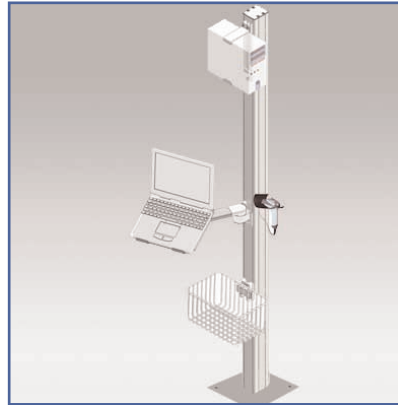

Poste de travail médical Combo Laptop simple extension pour un montage avec une colonne de deux mètres au sol

Ce poste de travail Combo pour ordinateur portable simple extension possède deux points de rotation, l'une à l'extrémité de la rotule écran, l'autre à sa fixation sur la colonne. Il offre la possibilité de rétracter horizontalement le laptop pour un gain de place et un meilleur confort ergonomique et visuel. Sa rotule permet les inclinaisons: droite, gauche, haut, bas. Ce bras articulé est revêtu d'un agent antimicrobien pour une hygiène et un nettoyage dans les moindres détails. Tous les câbles y compris les connecteurs sont pris en charge à l'intérieur du bras et de la colonne de deux mètres. Les ouvertures à l'intérieur de la colonne facilitent la conduite des câbles. Pour la sécurité, une liaison équipotentielle interne et son connecteur y sont intégrés.

Design moderne conçu spécifiquement pour le secteur de la santé.

- * Fixation sur une colonne de 2000 mm sur le sol
- * Support Scanner, Support CPU et Panier inclus
- * Hauteur fixe, articulations horizontale
- * Pièces en aluminium anodisé
- * Compatibilité: ordinateur portable jusqu'à 17"
- * Rotation 180°, inclinaison 145°, portrait-paysage 360° pivot.
- * Poids maximal supporté par le bras: 14 kg.
- * Longueur du bras 300 mm
- * Stabilité écran tactile
- * Garantie: 3 ans
- * Coloris : gris clair
- * Référence: EGF 99133

Fixation Colonne

Support UC intégré à la colonne ajustable en largeur 30-100 mm ajustable en hauteur 175-310 mm

Colonne de 2 mètres avec passage de câbles intégrés 88 x 88 mm

Support Scanner barre code 196 x 152 x 89 mm

Panier de réception 300 x 200 x 180 mm

Base fixe au sol 30 x 30 cm

Propriétés:

Tous nos bras médicaux sont en conformité à la norme CE, ROHS et Médical Grade.

Les Options additionnelles:

EGF 7500108
Tiroir fixation Mural