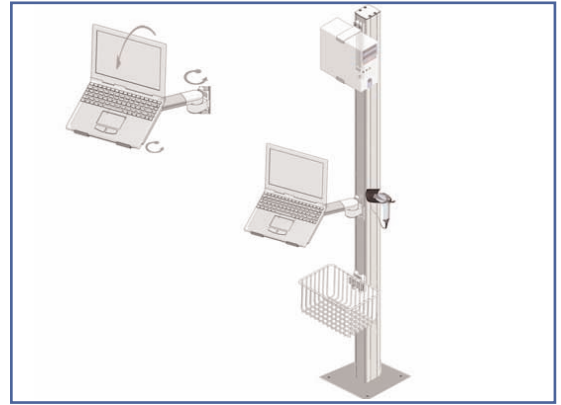

Poste de travail médical Combo Laptop simple extension pour un montage avec une colonne de deux mètres au sol

Ce poste de travail Combo pour ordinateur portable simple extension possède deux points de rotation, l'une à l'extrémité de la rotule écran, l'autre à sa fixation sur la colonne. Il offre la possibilité de rétracter horizontalement le laptop pour un gain de place et un meilleur confort ergonomique et visuel. Sa rotule permet les inclinaisons: droite, gauche, haut, bas. Ce bras articulé est revêtu d'un agent antimicrobien pour une hygiène et un nettoyage dans les moindres détails. Tous les câbles y compris les connecteurs sont pris en charge à l'intérieur du bras et de la colonne de deux mètres. Les ouvertures à l'intérieur de la colonne facilitent la conduite des câbles. Pour la sécurité, une liaison équipotentielle interne et son connecteur y sont intégrés.

Design moderne conçu spécifiquement pour le secteur de la santé.

- * Fixation sur une colonne de 2000 mm sur le sol
- * Support Scanner, Support CPU et Panier inclus
- * Hauteur fixe, articulations horizontale
- * Pièces en aluminium anodisé
- * Compatibilité: ordinateur portable jusqu'à 17"
- * Rotation 180°, inclinaison 145°, portrait-paysage 360° pivot.
- * Poids maximal supporté par le bras: 14 kg.
- * Longueur du bras 300 mm
- * Stabilité écran tactile
- * Garantie: 3 ans
- * Coloris : gris clair
- * Référence: EGF 99133

Fixation Colonne

Support UC intégré à la colonne ajustable en largeur 30-100 mm ajustable en hauteur 175-310 mm

Colonne de 2 mètres avec passage de câbles intégrés 88 x 88 mm

Support Scanner barre code 196 x 152 x 89 mm

Panier de réception 300 x 200 x 180 mm

Base fixe au sol 30 x 30 cm

Propriétés:

Tous nos bras médicaux sont en conformité à la norme CE, ROHS et Médical Grade.

Les Options additionnelles:

EGF 7500108
Tiroir fixation Mural