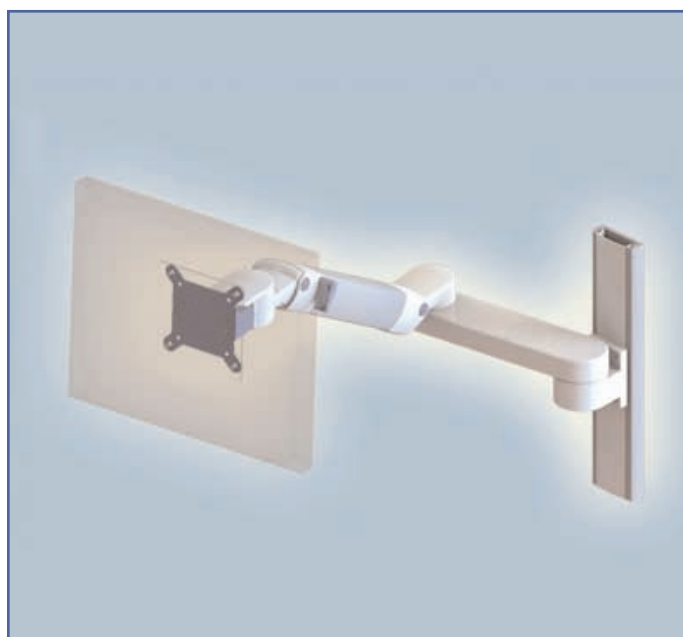

Fiche Technique

Rail passage de câble avec cache cables

Ce rail passage de câble permet une installation hygiénique et propre des câbles.

Design moderne conçu spécifiquement pour le secteur de la santé.

- * Fixation murale
- * Cache câble
- * Longueur: 960 mm
- * Garantie: 3 ans
- * Coloris : gris clair / Aluminium
- * Référence: EGF 91141