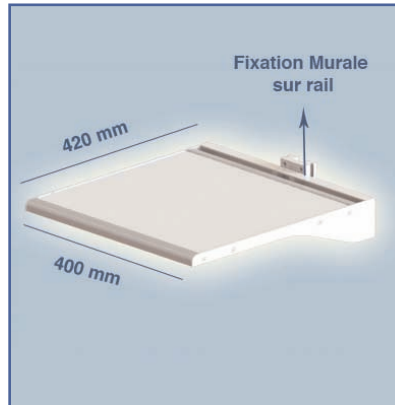

Plateau de travail fixation Murale

Ce plateau de travail complémentaire est la solution lorsque l'on a besoin d'une surface de travail complémentaire.

Design moderne conçu spécifiquement pour le secteur de la santé.

- * Fixation murale sur un rail passage de câble
- * Dimensions: 400 x 420 mm
- * Surface résistante Facile à nettoyer et résistantes aux détergents
- * Garantie: 3 ans
- * Coloris : Aluminium / Gris clair
- * Référence: EGF 7500204