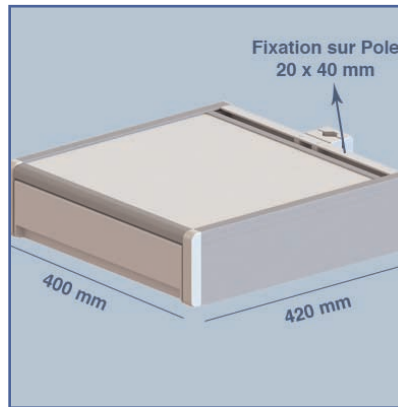

**Tiroir fixation Murale**

Ce plan de travail avec tiroir est idéale pour obtenir une surface de travail supplémentaire et un tiroir de rangement.

Design moderne conçu spécifiquement pour le secteur de la santé.

- \* Fixation sur un mur avec rail passage de câble
- \* Dimensions: 400 x 420 mm
- \* Surface résistante Facile à nettoyer et résistantes aux détergents
- \* Garantie: 3 ans
- \* Coloris : Aluminium / Gris clair
- \* Référence: EGF 7500108