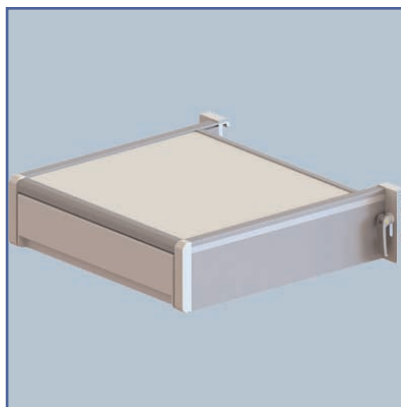

Tiroir fixation Din Rail

Ce plan de travail avec tiroir est idéale pour obtenir une surface de travail supplémentaire et un tiroir de rangement.

Design moderne conçu spécifiquement pour le secteur de la santé.

- * Fixation sur un Din Rail 10 x 25 mm
- * Dimensions: 400 x 420 mm
- * Surface résistante Facile à nettoyer et résistantes aux détergents
- * Garantie: 3 ans
- * Coloris : Aluminium / Gris clair
- * Référence: EGF 7500107