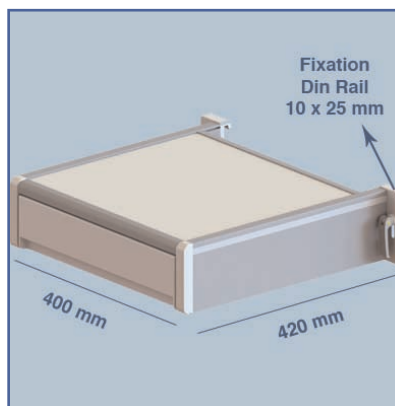

Tiroir fixation Din Rail

Ce plan de travail avec tiroir est idéale pour obtenir une surface de travail supplémentaire et un tiroir de rangement.

Design moderne conçu spécifiquement pour le secteur de la santé.

- * Fixation sur un Din Rail 10 x 25 mm
- * Dimensions: 400 x 420 mm
- * Surface résistante Facile à nettoyer et résistantes aux détergents
- * Garantie: 3 ans
- * Coloris : Aluminium / Gris clair
- * Référence: EGF 7500107