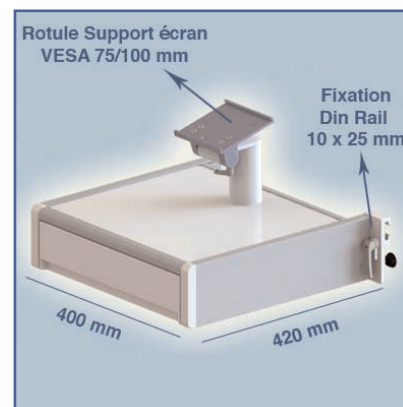

## Console écran avec tiroir fixation Din Rail

Cette console avec tiroir est idéale pour réunir à la fois un écran juque 24", une surface de travail et un tiroir de rangement.

Design moderne conçu spécifiquement pour le secteur de la santé.

- \* Fixation sur un Din Rail 10 x 25 mm
- \* Dimensions: 400 x 420 mm
- \* Mini Bras support avec rotule VESA 75/100 mm
- \* Compatibilité écran jusque 24"
- \* Surface résistante Facile à nettoyer et résistantes aux détergents
- \* Support écran pivotant
- \* Garantie: 3 ans
- \* Coloris : Aluminium / Gris clair
- \* Référence: EGF 7500102