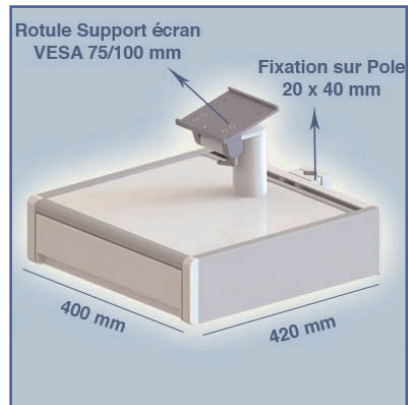

Console écran avec tiroir fixation sur Pole

Cette console avec tiroir est idéale pour réunir à la fois un écran juque 24", une surface de travail et un tiroir de rangement.

Design moderne conçu spécifiquement pour le secteur de la santé.

- \* Fixation sur un Pole 20 x 40 mm
- \* Dimensions: 400 x 420 mm
- \* Mini Bras support avec rotule VESA 75/100 mm
- \* Compatibilité écran jusque 24"
- \* Surface résistante Facile à nettoyer et résistantes aux détergents
- \* Support écran pivotant
- \* Garantie: 3 ans
- \* Coloris : Aluminium / Gris clair
- \* Référence: EGF 7500101