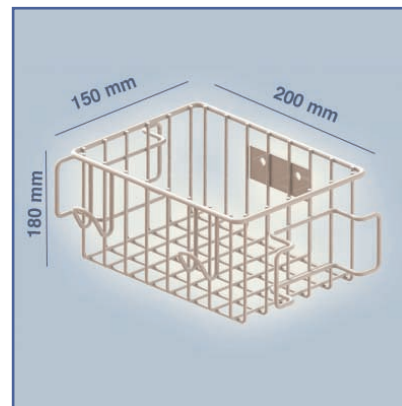

Fiche Technique

Panier de service pour Din Rail

Un espace de rangement supplémentaire monté sur un Din Rail, le panier de service peut accueillir tous les supplies utiles.

Ce panier de service permet en transparence de voir son contenu.

Ces dimensions: 200 x 1500 x180 mm

Design moderne conçu spécifiquement pour le secteur de la santé.

- * Fixation sur Din Rail 10 x 25 mm
- * Garantie: 3 ans
- * Coloris : Aluminium / Gris clair
- * Référence: EGF 65522