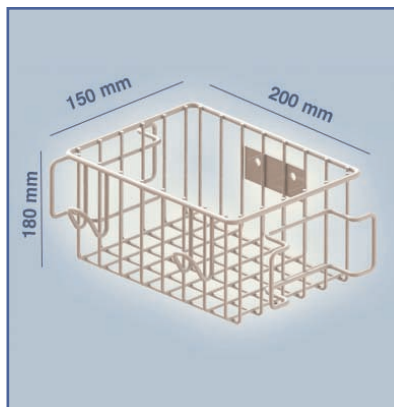

**Panier de service montage mural**

Un espace de rangement supplémentaire monté sur un Rail mural avec passage de câble, le panier de service peut accueillir tous les supplies utiles.

Ce panier de service permet en transparence de voir son contenu.

Ces dimensions: 300 x 200 x180 mm

Design moderne conçu spécifiquement pour le secteur de la santé.

- \* Fixation sur rail mural
- \* Garantie: 3 ans
- \* Coloris : Aluminium / Gris clair
- \* Référence: EGF 65514

**Les Options additionnelles:**

EGF 91145  
 Colonne de Sol  
 Hauteur: 2000 mm

EGF 91140  
 Rail passage de câbles mural  
 Longueur: 720 mm

EGF 91141  
 Rail passage de câbles mural  
 Longueur: 960 mm