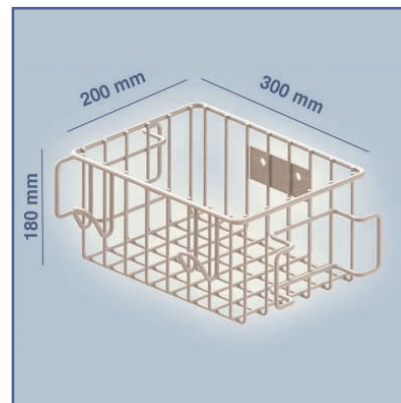

Panier de service Montage sur Din Rail

Un espace de rangement supplémentaire monté sur un Din Rail, le panier de service peut accueillir tous les supplis utiles.

Ce panier de service permet en transparence de voir son contenu.

Ces dimensions: 300 x 200 x180 mm

Design moderne conçu spécifiquement pour le secteur de la santé.

* Fixation sur Din Rail 10 x 25 mm

* Garantie: 3 ans

* Coloris : Aluminium / Gris clair

* Référence: EGF 65512