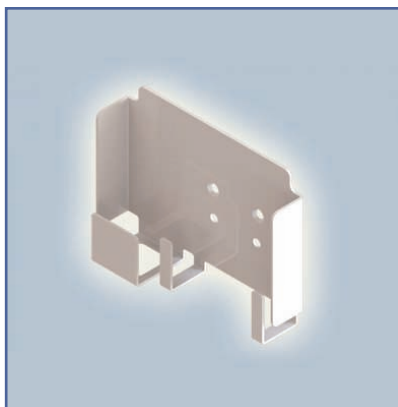

Étui universel d'alimentation d'énergie fixation murale

Cet étuis universel d'alimentation convient à la plupart des alimentations sur le marchés, un accessoire qui permet de fixer et de ranger proprement les alimentations secteur.

Design moderne conçu spécifiquement pour le secteur de la santé.

- * Fixation murale avec rail passage de câble
- * Garantie: 3 ans
- * Coloris : Aluminium / Gris clair
- * Référence: EGF 65144

Les Options additionnelles:

EGF 91145
Colonne de Sol
Hauteur: 2000 mm

EGF 91140
Rail passage de câbles
mural
Longueur: 720 mm

EGF 91141
Rail passage de câbles
mural
Longueur: 960 mm

EGF 91142
Rail passage de câbles
mural
Longueur: 1200 mm