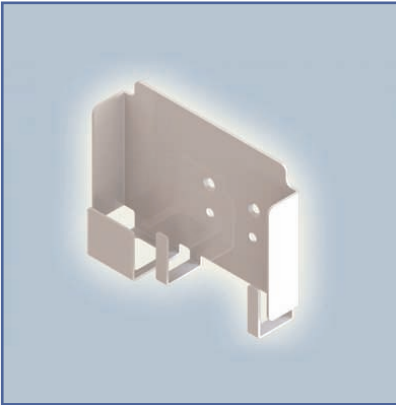

**Étui universel d'alimentation d'énergie fixation sur Din Rail**

**Étui universel d'alimentation d'énergie**

Cet étuis universel d'alimentation convient à la plupart des alimentations sur le marchés, un accessoire qui permet de fixer et de ranger proprement les alimentations secteur.

Design moderne conçu spécifiquement pour le secteur de la santé.

- \* Fixation sur Din Rail 10 x 25 mm
- \* Garantie: 3 ans
- \* Coloris : Aluminium / Gris clair
- \* Référence: EGF 65142