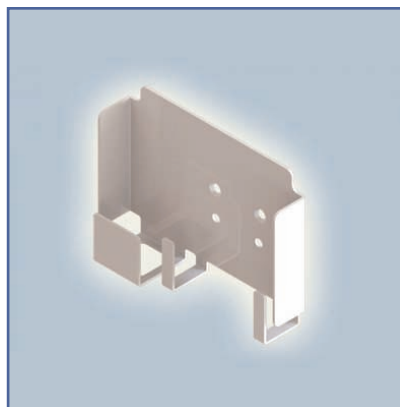

Étui universel d'alimentation d'énergie fixation sur Pole

Cet étuis universel d'alimentation convient à la plupart des alimentations sur le marchés, un accessoire qui permet de fixer et de ranger proprement les alimentations secteur.

Design moderne conçu spécifiquement pour le secteur de la santé.

- * Fixation sur Pole 25/38 mm
- * Garantie: 3 ans
- * Coloris : Aluminium / Gris clair
- * Référence: EGF 65141

Part Number
EGF 65141