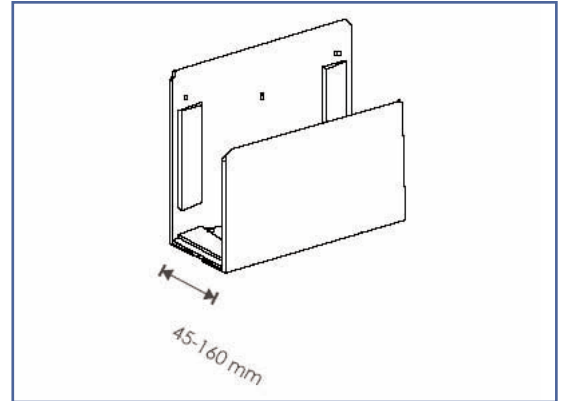

**Support Horizontal Medium CPU pour un montage mural ou sous le bureau**

Ce support medium pour unité centrale horizontale complète parfaitement l'installation de vos ordinateurs avec la gamme de bras ErgonoFlex Medical.

Il peut être monté directement au mur ou sous le plan de travail d'un bureau. Le raccordement des câbles peut s'effectuer au moyen des passages de câbles en option.

Design moderne conçu spécifiquement pour le secteur de la santé.

- \* Fixation sur le mur ou sous le bureau
- \* Ajustement en largeur: 45 - 160 mm
- \* Compatibilité: CPU Medium
- \* Garantie: 3 ans
- \* Coloris : gris clair
- \* Référence: EGF 01489

**Les Options additionnelles:**