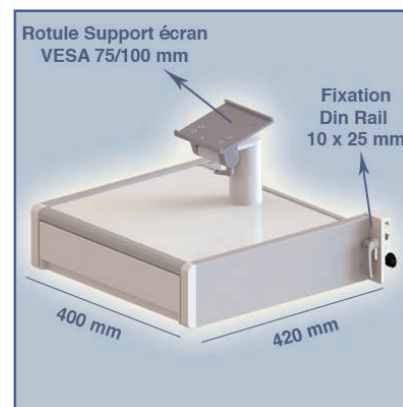

Fiche Technique

Console écran avec tiroir fixation Din Rail

Cette console avec tiroir est idéale pour réunir à la fois un écran juque 24", une surface de travail et un tiroir de rangement.

Design moderne conçu spécifiquement pour le secteur de la santé.

- * Fixation sur un Din Rail 10 x 25 mm
- * Dimensions: 400 x 420 mm
- * Mini Bras support avec rotule VESA 75/100 mm
- * Compatibilité écran jusque 24"
- * Surface résistante Facile à nettoyer et résistantes aux détergents
- * Support écran pivotant
- * Garantie: 3 ans
- * Coloris : Aluminium / Gris clair
- * Référence: EGF 7500102